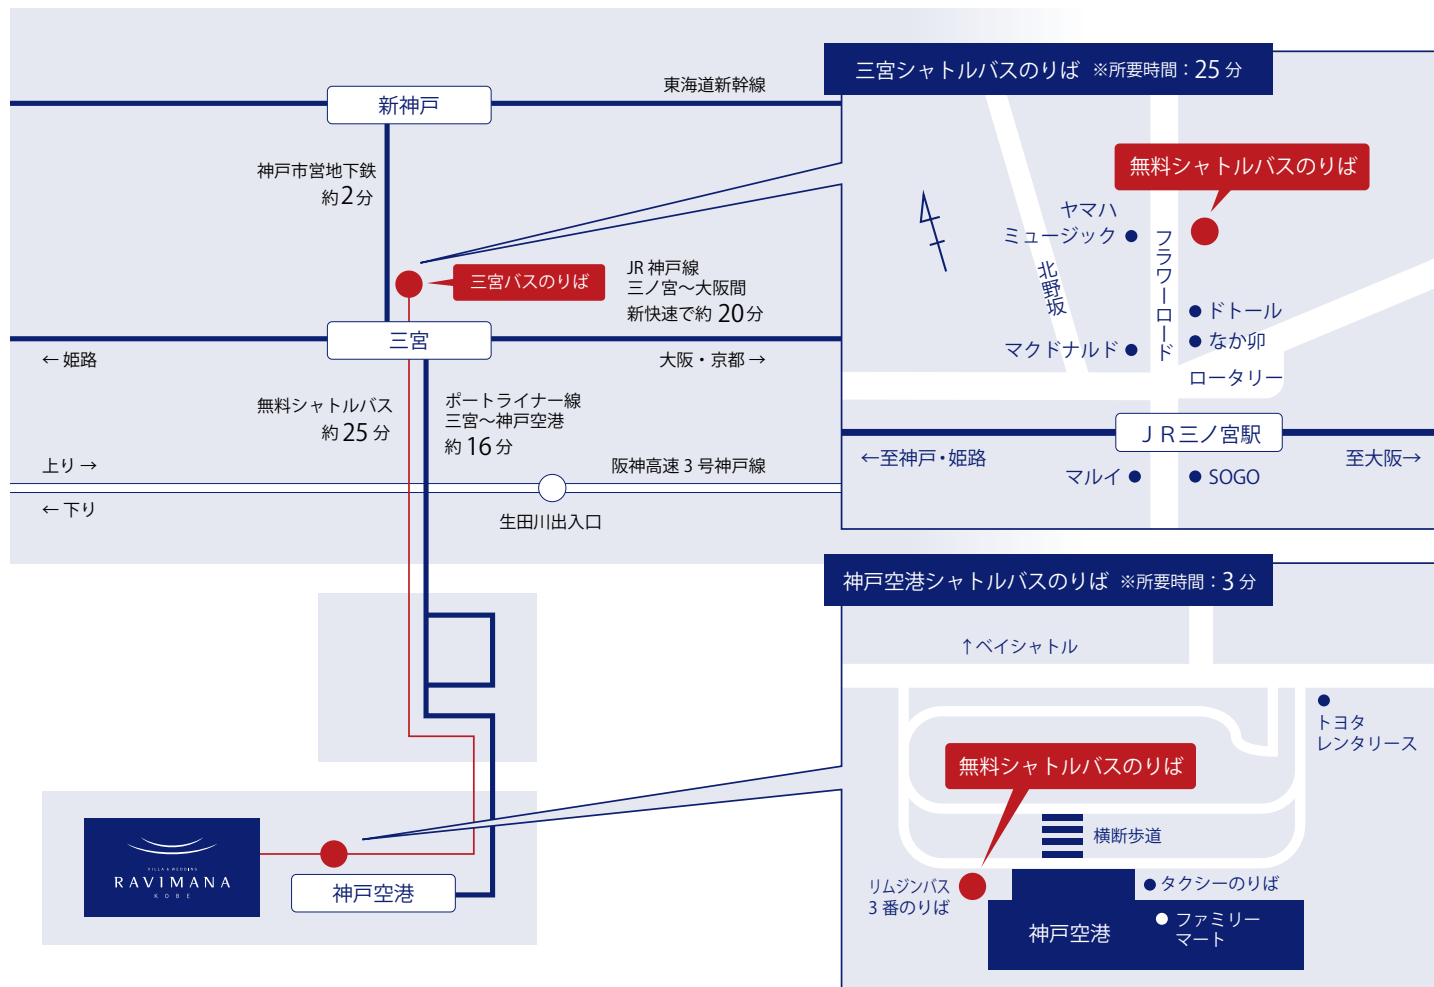

■ ラヴィマーナ神戸へのアクセス

■ シャトルバス時刻表 ※ 施設の運用状況により時刻表の内容が変更になる場合もございます。あらかじめご了承ください。

平日

時	ラヴィマーナ神戸行き		時	神戸空港經由三宮行き	
	三宮 発	神戸空港 発		ラヴィマーナ神戸 発	ラヴィマーナ神戸 発
7			7		
8	10 20 45	30 40	8		
9	10 20 45	5 30 40	9		
10	10 35	5 30 55	10	0 20 45	
11	0 20 45	20 40	11	10 35	
12	10 35	5 30 55	12	0 20 45	
13	0 20 45	20 40	13	10 35	
14	10 35	5 30 55	14	0 20 45	
15	0 20 45	20 40	15	10 35	
16	10 35	5 30 55	16	0 20 45	
17	0 20 45	20 40	17	10 35	
18	10 35	5 30 55	18	0 20 45	
19	0 20	20 40	19	15 35	
20			20	0 20 45	
21			21	10 35	
22			22		

土・日・祝

時	ラヴィマーナ神戸行き		時	神戸空港經由三宮行き	
	三宮 発	神戸空港 発		ラヴィマーナ神戸 発	ラヴィマーナ神戸 発
7	0 20 40	20 40	7		
8	0 20 40	0 20 40	8		
9	0 20 40	0 20 40	9		
10	0 20 40	0 20 40	10	0 20 40	
11	0 20 40	0 20 40	11	0 20 40	
12	0 20 40	0 20 40	12	0 20 40	
13	0 20 40	0 20 40	13	0 20 40	
14	0 20 40	0 20 40	14	0 20 40	
15	0 20 40	0 20 40	15	0 20 40	
16	0 20 40	0 20 40	16	0 20 40	
17	0 20 40	0 20 40	17	0 20 40	
18	0 20 40	0 20 40	18	0 20 40	
19	0 20 40	0 20 40	19	0 20 40	
20	0	0 20	20	0 20 40	
21			21	0 20 40	
22			22	0 20 40	